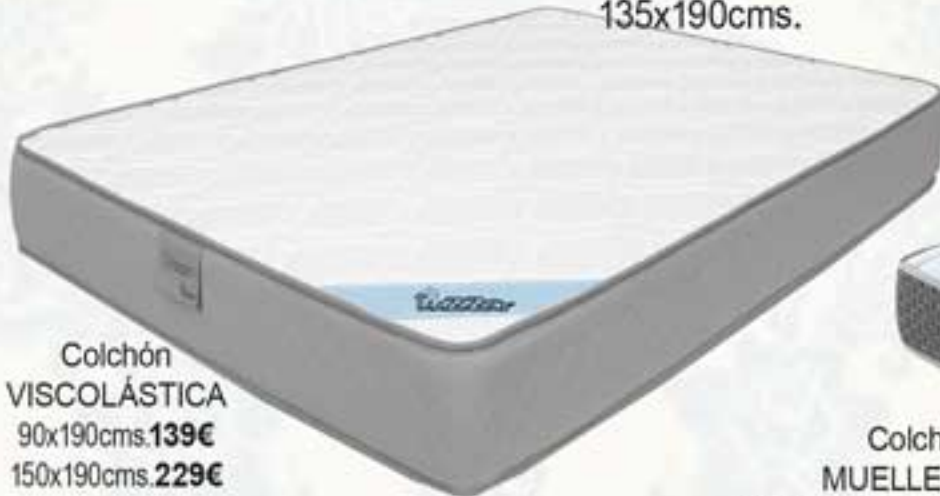

**499€**

135x190cms.

**BULTEX**  
NANOTECH

Colchón  
núcleo BULTEX,  
90x190cms. **365€**.  
150x190cms. **545€**.

**199€**

135x190cms.

Colchón  
VISCOLÁSTICA  
90x190cms. **139€**  
150x190cms. **229€**

**249€**

135x190cms.

Colchón núcleo  
MUELLE ENSACADO  
independencia lechos, transpirable,  
acolchado suave ambas caras  
90x190cms. **179€** 150x190cms. **269€**

Colchón + Canapé  
**CONJUNTO**

**349€**

135x190cms.  
150x190cms. **369€**